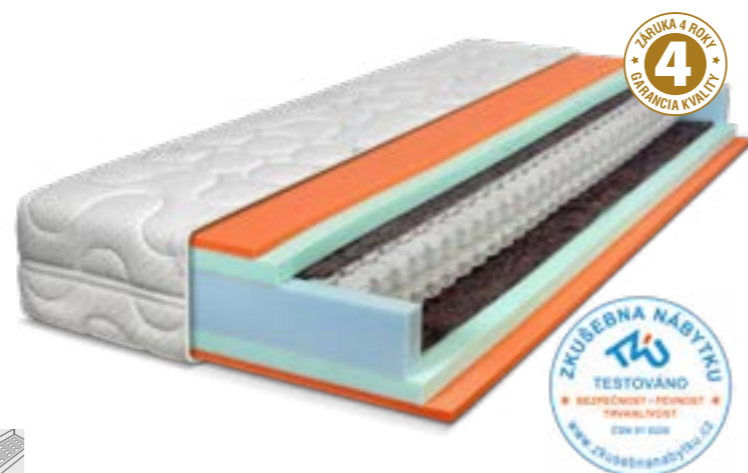

★★★★★ SPRING LUXUSNÉ TAŠTIČKOVÉ MATRACE

Taštičkový matrac

● TOP SPRING LATEX

● 337 €

Vysoko komfortný matrac pozostávajúci z taštičkových pružín a kvalitných pien. Jednu stranu matraca tvorí perforovaná latexová doska a na druhej strane sa nachádza vysoko kvalitná studená pena ULTRA FRESH. Pre dokonalú vzdušnosť sú peny upravené najnovšou technológiou „REŠETO“. Matrac je vhodný aj pre vyššie váhové zaťaženie a zabezpečí maximálne pohodlie s dokonalou relaxáciou. POŤAH BIORYTMUS

REŠETO[®]
MATRACE, KTERÉ DÝCHAJÍ

Prečo práve taštičkový matrac? Jadro je zložené z veľkého počtu pružín, ktoré sú samostatne zabalené do „taštičky“ z netkanej textilie. Každá pružinka dokáže presne reagovať na záťaž. Tento typ matraca je vhodný aj pre vyššiu váhovú kategóriu. Vyznačuje sa veľkou pružnosťou, vzdušnosťou a životnosťou.

Zosilnený matrac

● TOP SPRING HARD

● 413 €

Matracové jadro pozostávajúce zo **zosilnených taštičkových pružín** zabezpečuje nosnosť až do 170 kg. Na oboch stranách sa nachádzajú vysokogramážne studené HR peny. **Kombinácia studených HR pien** a taštičkového jadra zvyšuje prieđušnosť a životnosť matraca. Je vhodný pre osoby preferujúce tvrdší povrch matraca. POŤAH BIORYTMUS

Taštičkový matrac

● TOP SPRING VISCO

● 351 €

Luxusný matrac je zložený z taštičkových pružín a kvalitných pien. Jednu stranu matraca tvorí **VISCO elastická pena**, ktorá sa prispôbuje teplote ľudského tela. Druhá strana pozostáva z vysoko **kvalitnej studenej peny ULTRA FRESH**. Pre dokonalú vzdušnosť sú peny upravené najnovšou technológiou „REŠETO“. Matrac je vhodný aj pre vyššie váhové zaťaženie a zabezpečí maximálny komfort s dokonalou relaxáciou. POŤAH BIORYTMUS