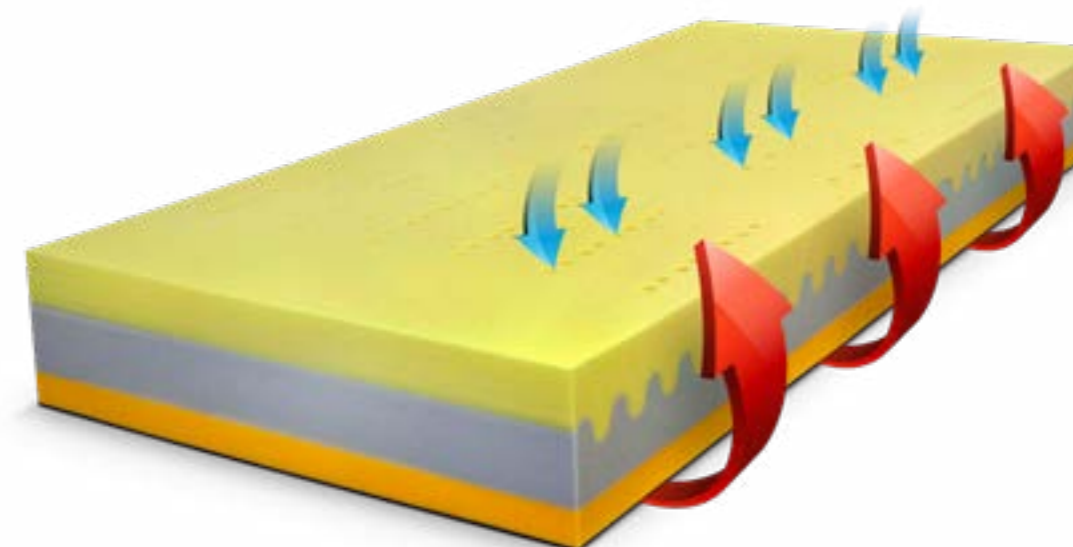

Matrace prvotriednej kvality
v unikátnych poťahoch

DOUBLE & SINGLE SIZE

REŠETO[®]
MATRACE, KTERÉ DÝCHAJÍ

Potah GRAPHENE s VISCO penou

Vďaka high-tech vláknám potah odbúrava negatívnu energiu a odstraňuje statickú elektrinu z tela. **Vlákná Graphene teda majú antistatický a antistresový efekt, čím chránia naše telo pred nežiaducim vplyvom elektrosmogu**, ktorý môže mať negatívny vplyv na kvalitu spánku a fungovanie ľudského organizmu. Nie len luxusný dizajn, ale aj inovačné technológie Graphene poskytujú správne podmienky pre kvalitný spánok. Vďaka hladkému povrchu a VISCO pene, ktorá je vsiatá priamo do potahu matrac garantuje vysoký komfort spánku. Ventiláčna 3D mriežka slúži na odvetranie matracového jadra.

EVOLUČNÉ RIEŠENIE PRE VÁŠ KVALITNÝ SPÁNOK

veľmi príjemný povrch
potahu Graphene

dômyselné bočné
odvetrávanie potahu
s praktickým úchopom

Evolution

Antibakteriálny matrac EVO GRAPHENE+

Pre tuhší komfort
ležania je matrac
možné otočiť.

EVO GRAPHENE+

Rozmery	cena
80 x 200 cm	901 €
90 x 200 cm	901 €
100 x 200 cm	991 €
140 x 200 cm	1.532 €
160 x 200 cm	1.802 €
180 x 200 cm	1.802 €
200 x 200 cm	1.982 €

Luxusný matrac EVO Graphene+ ponúka nadštandardný pocit spánku. **Studené HR peny s antibakteriálnym účinkom a Hypersoft peny patria do skupiny skutočne najkvalitnejších materiálov pre výrobu matracov.** Kombinácia VISCO a Hypersoft pien s otvorenou bunkovou štruktúrou a jedinečnou mäkkosťou zabezpečia pre vaše telo maximálnu relaxáciu. Otvorená štruktúra a REŠETO technológia garantuje vynikajúce odvetrávanie jadra. Použité antibakteriálne prímеси v penách dokážu eliminovať výskyt roztočov a zabráňujú vzniku húb a plesní. Kvalitné materiály použité pre výrobu matraca majú vysokú odolnosť proti preležaniu a dlhú životnosť.